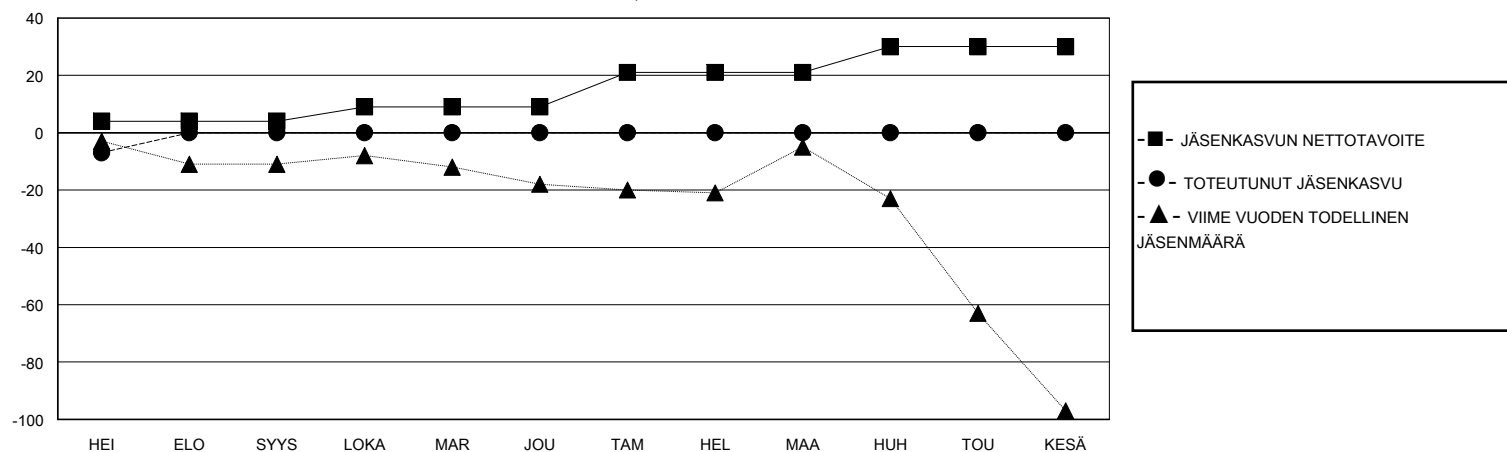

# MONTHLY MEMBERSHIP PROGRESS REPORT

District 107 D

Results as of: 7/31/2024

GMT:

SIJAINTI FINLAND

GMT VAALIPIIRI

Klubit				jäsentä			
TULOKSET 2024-2025				TULOKSET 2024-2025			
NELJÄNNES	UUDEN KLUBIN TAVOITE	UUDET KLUBIT	LOPETETUT KLUBIT	NELJÄNNES	JÄSENKASVUN NETTOTAVOITE	TOTEUTUNUT JÄSENKASVU	POISTETUT JÄSENET (mukaan lukien siirrot)
HEI/ELO/SYYS	0	0	2	HEI/ELO/SYYS	4	4	9
LOKA/MAR/JOU	0	0	0	LOKA/MAR/JOU	5	0	0
TAM/HEL/MAA	1	0	0	TAM/HEL/MAA	12	0	0
HUH/TOU/KESÄ	0	0	0	HUH/TOU/KESÄ	9	0	0

TAVOITTEET JA UUDET KLUBIT, KUMULATIIVINEN

TAVOITTEET JA JÄSENET, KUMULATIIVINEN

LAKKAUTETUT KLUBIT: 2

2 CLUBS OF 52 LISÄNNYT YHDEN TAI USEAMMAN UUTTA JÄSENTÄ

SUKUPUOLIJAKAUMA

MIES 971 (82.50%)  
NAINEN 206 (17.50%)