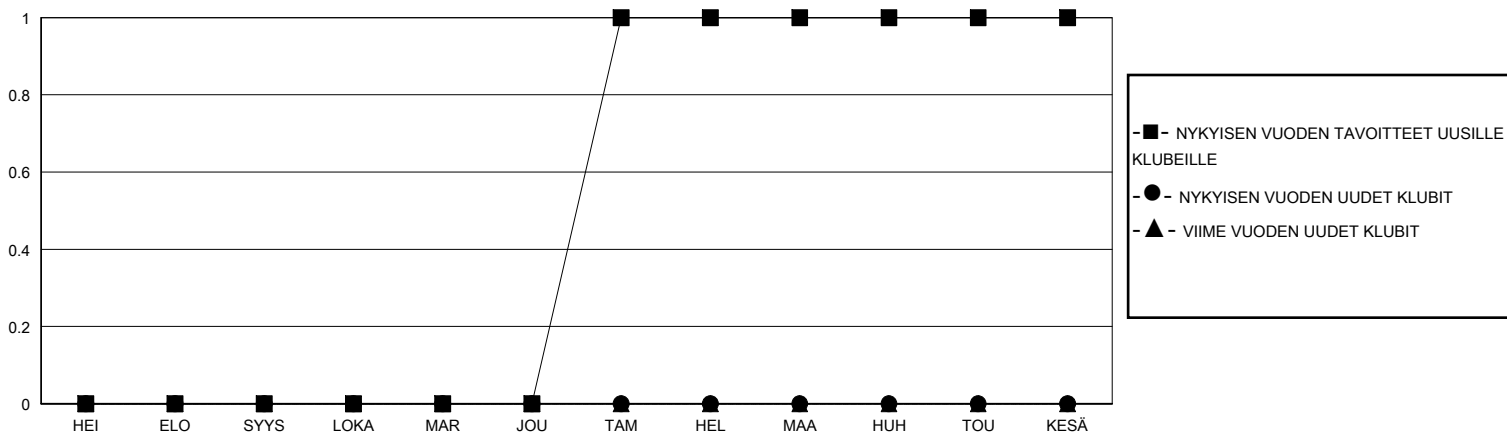

# MONTHLY MEMBERSHIP PROGRESS REPORT

District 107 D

Results as of: 7/31/2024

GMT:

SIJAINTI FINLAND

GMT VAALIPIIRI

Klubit				jäsentä			
TULOKSET 2024-2025				TULOKSET 2024-2025			
NELJÄNNES	UUDEN KLUBIN TAVOITE	UUDET KLUBIT	LOPETETUT KLUBIT	NELJÄNNES	JÄSENKASVUN NETTOTAVOITE	TOTEUTUNUT JÄSENKASVU	POISTETUT JÄSENET (mukaan lukien siirrot)
HEI/ELO/SYYS	0	0	2	HEI/ELO/SYYS	4	4	9
LOKA/MAR/JOU	0	0	0	LOKA/MAR/JOU	5	0	0
TAM/HEL/MAA	1	0	0	TAM/HEL/MAA	12	0	0
HUH/TOU/KESÄ	0	0	0	HUH/TOU/KESÄ	9	0	0

TAVOITTEET JA UUDET KLUBIT, KUMULATIIVINEN

TAVOITTEET JA JÄSENET, KUMULATIIVINEN

LAKKAUTETUT KLUBIT: 2

2 CLUBS OF 52 LISÄNNYT YHDEN TAI USEAMMAN UUTTA JÄSENTÄ

SUKUPUOLIJAKAUMA

MIES 971 (82.50%)  
NAINEN 206 (17.50%)